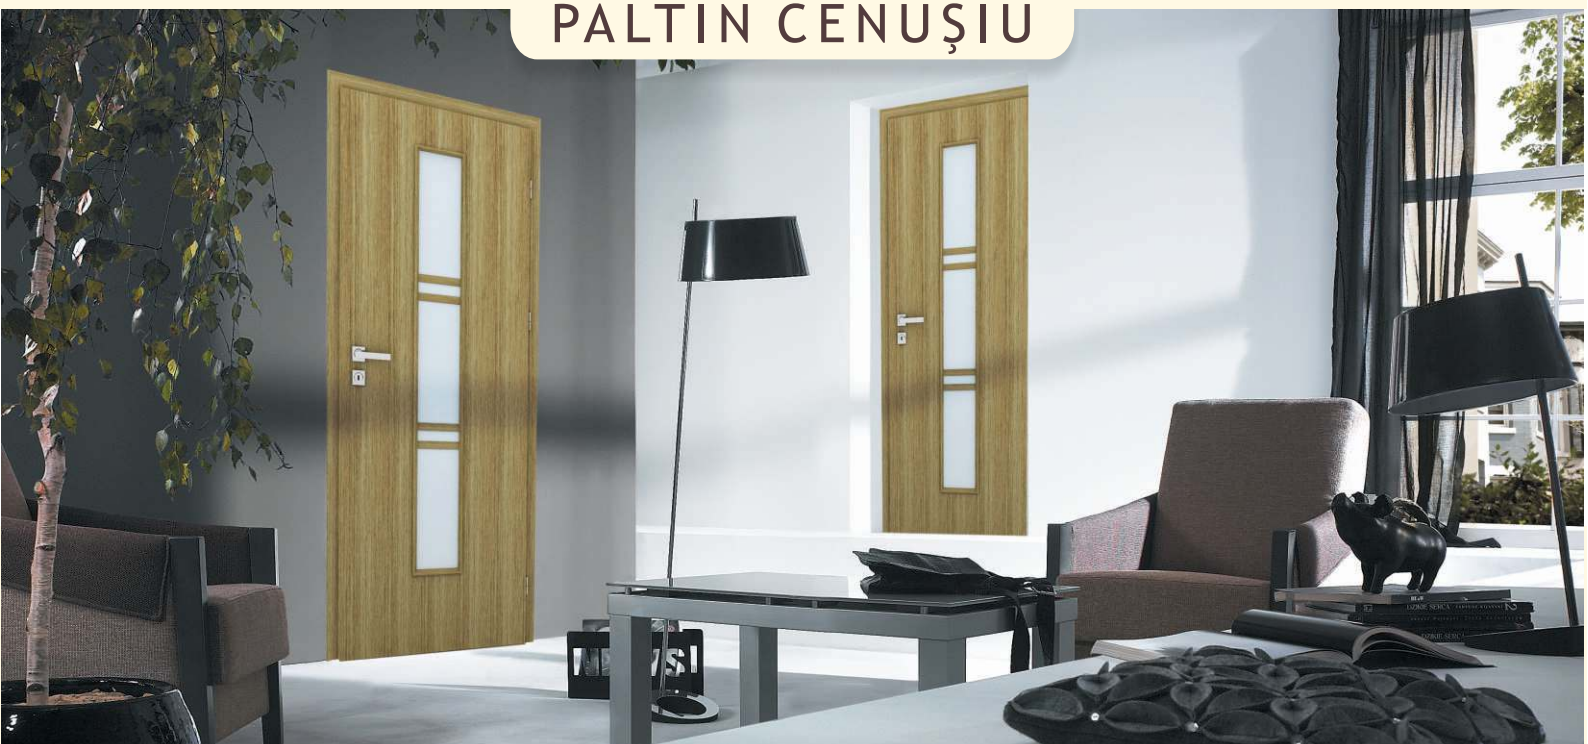

Porta Home A1

Porta Home A2

Colectie **USI** stoc 2015

PALTIN CENUȘIU

Porta Home A0