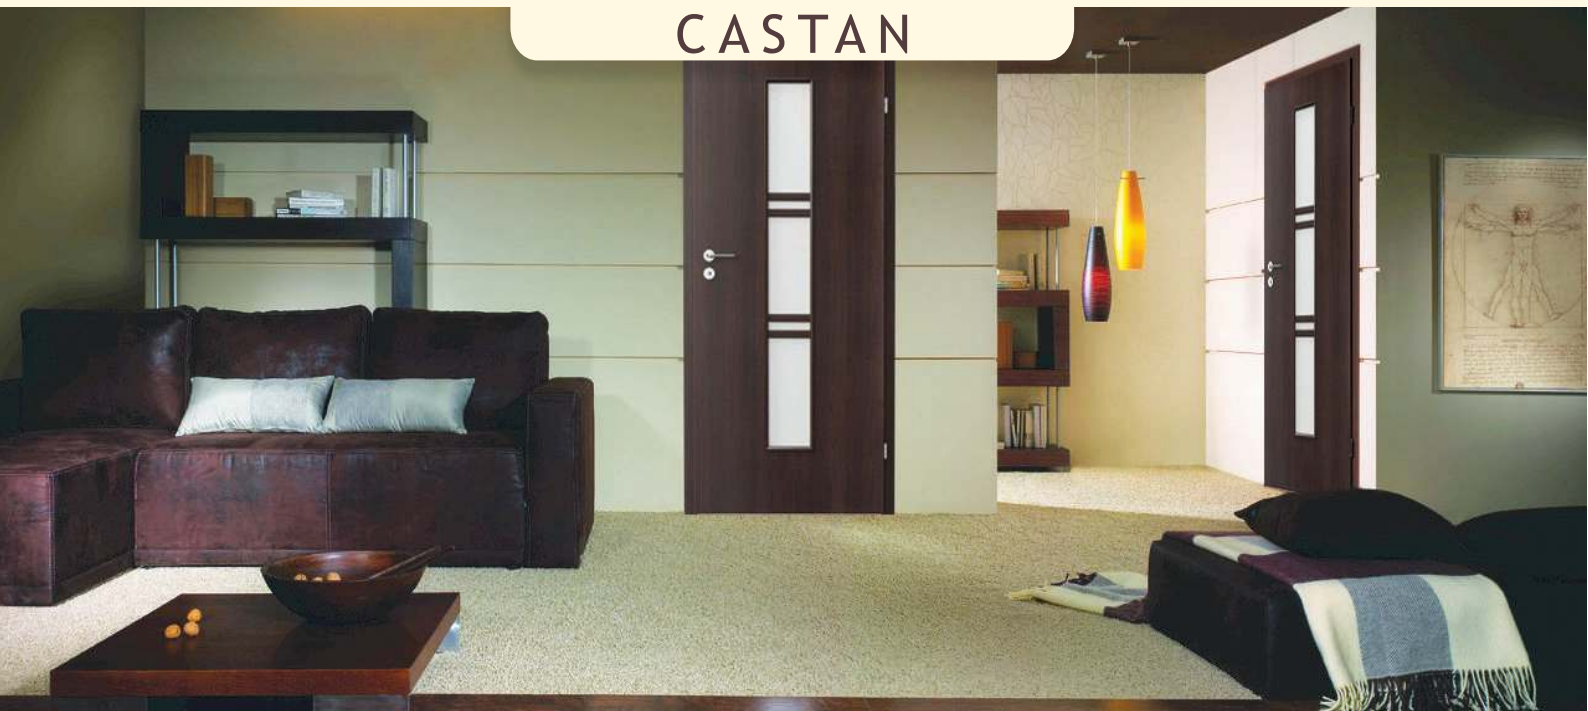

Porta Home A1

Porta Home A2

Colectie **USI** stoc 2015

CASTAN

Porta Home A0