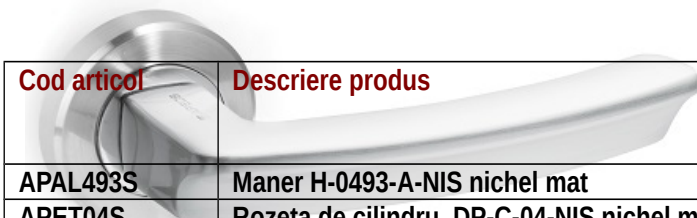

Model A-NIS H-0493

Rozeta APET04S

Rozeta APPS04S

Rozeta APBK04S

Cod articol	Descriere produs	Pret (RON) fara TVA	Disponibil
APAL493S	Maner H-0493-A-NIS nichel mat	110	in stoc
APET04S	Rozeta de cilindru DP-C-04-NIS nichel mat		in stoc
APPS04S	Rozeta de cheie DP-S-04-NIS nichel mat		in stoc
APBK04S	Rozeta de WC-0403-NIS nichel mat	120	in stoc